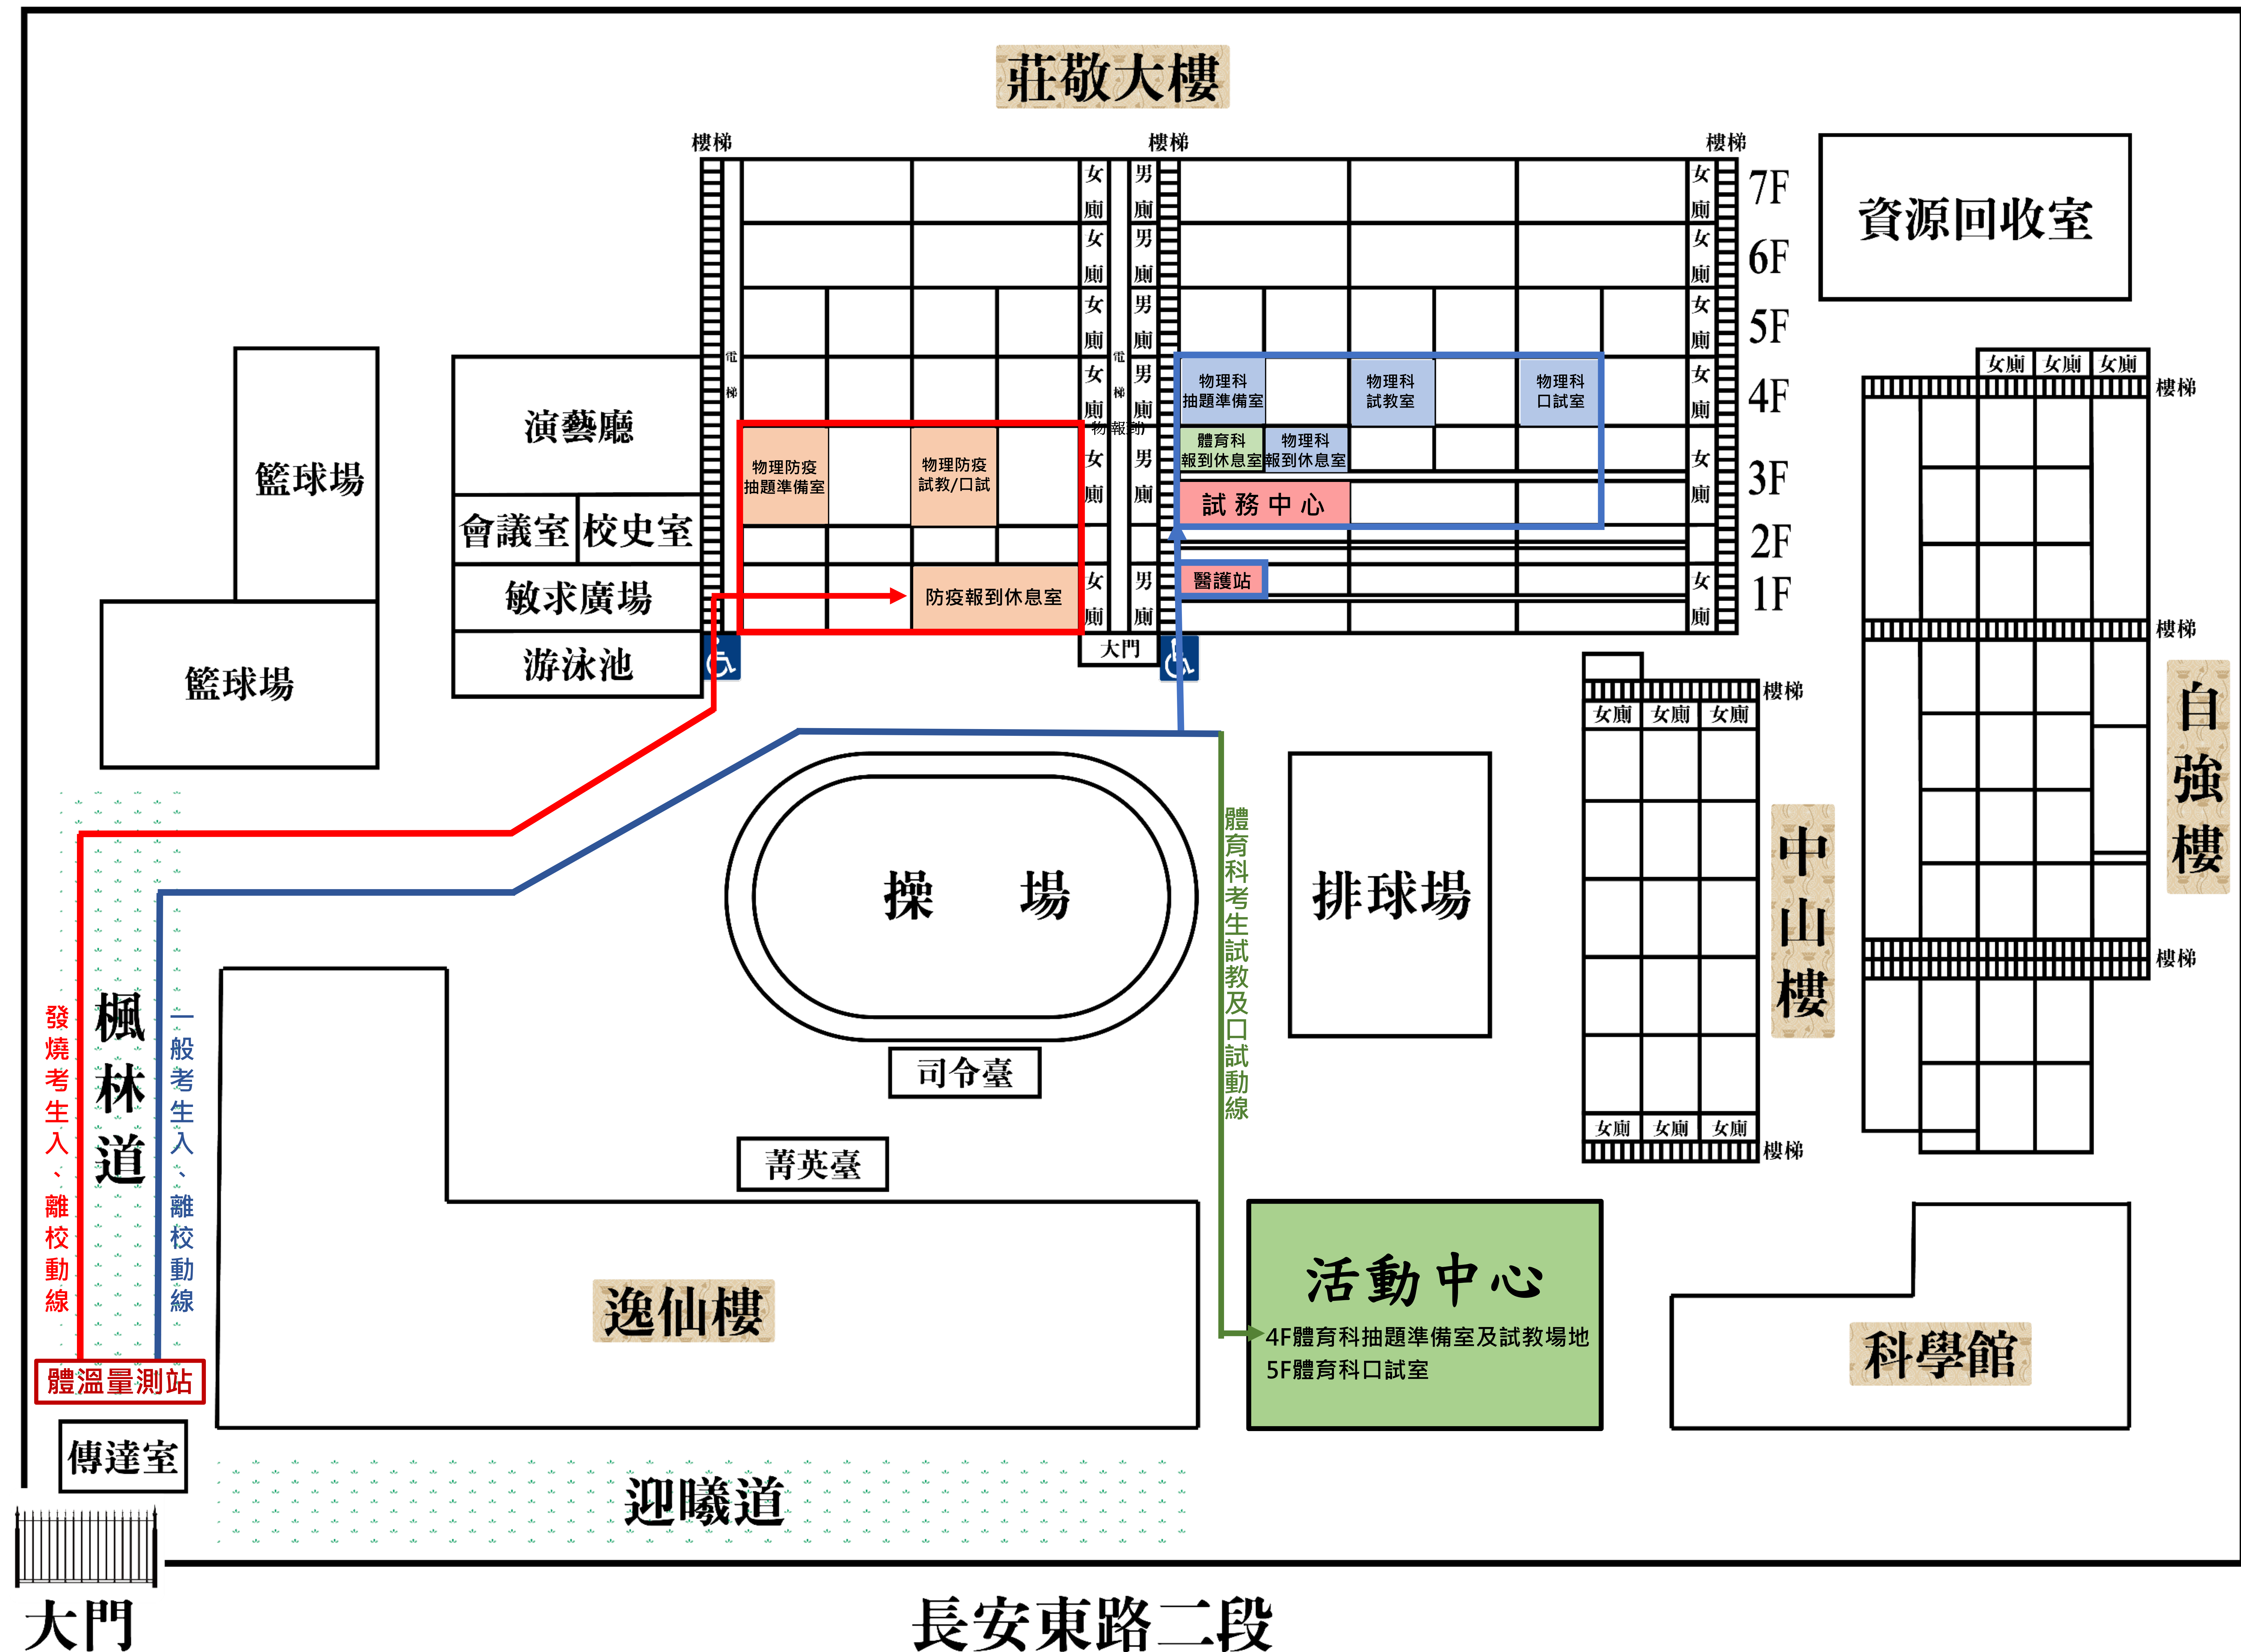

臺北市111學年度市立普通型高級中等學校正式教師聯合甄試【複試】 中山女高考場暨試場分配圖

朱崙街

建國北路高架路停車場

地下停車場入口

長安東路2段153巷

體溫量測站

傳達室

大門

迎曦道

長安東路二段